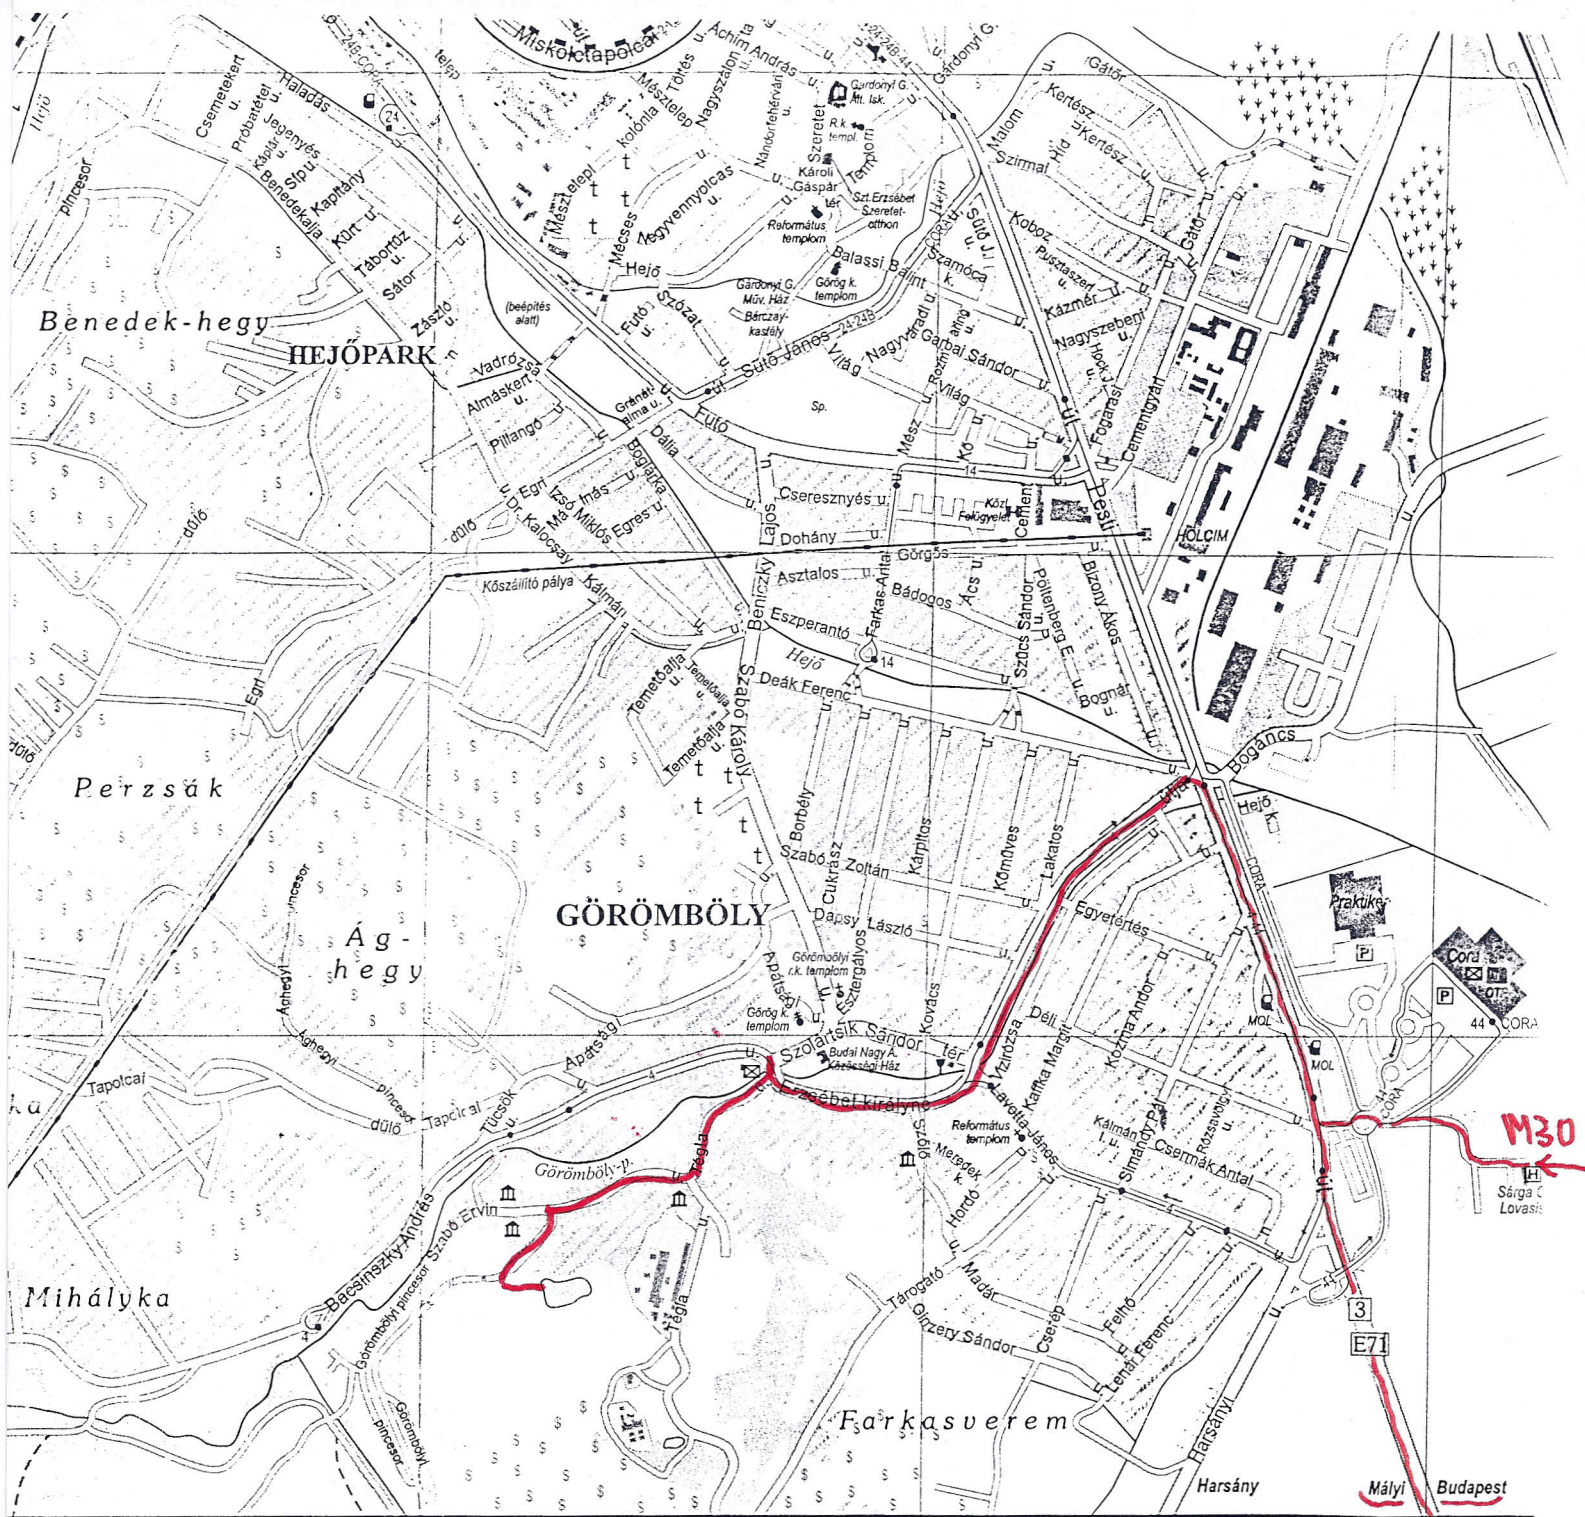

KINTŐ TÉRKÉPE

000
3 4.5 6 km

9

10

11

Mályi Budapest

M30

E71