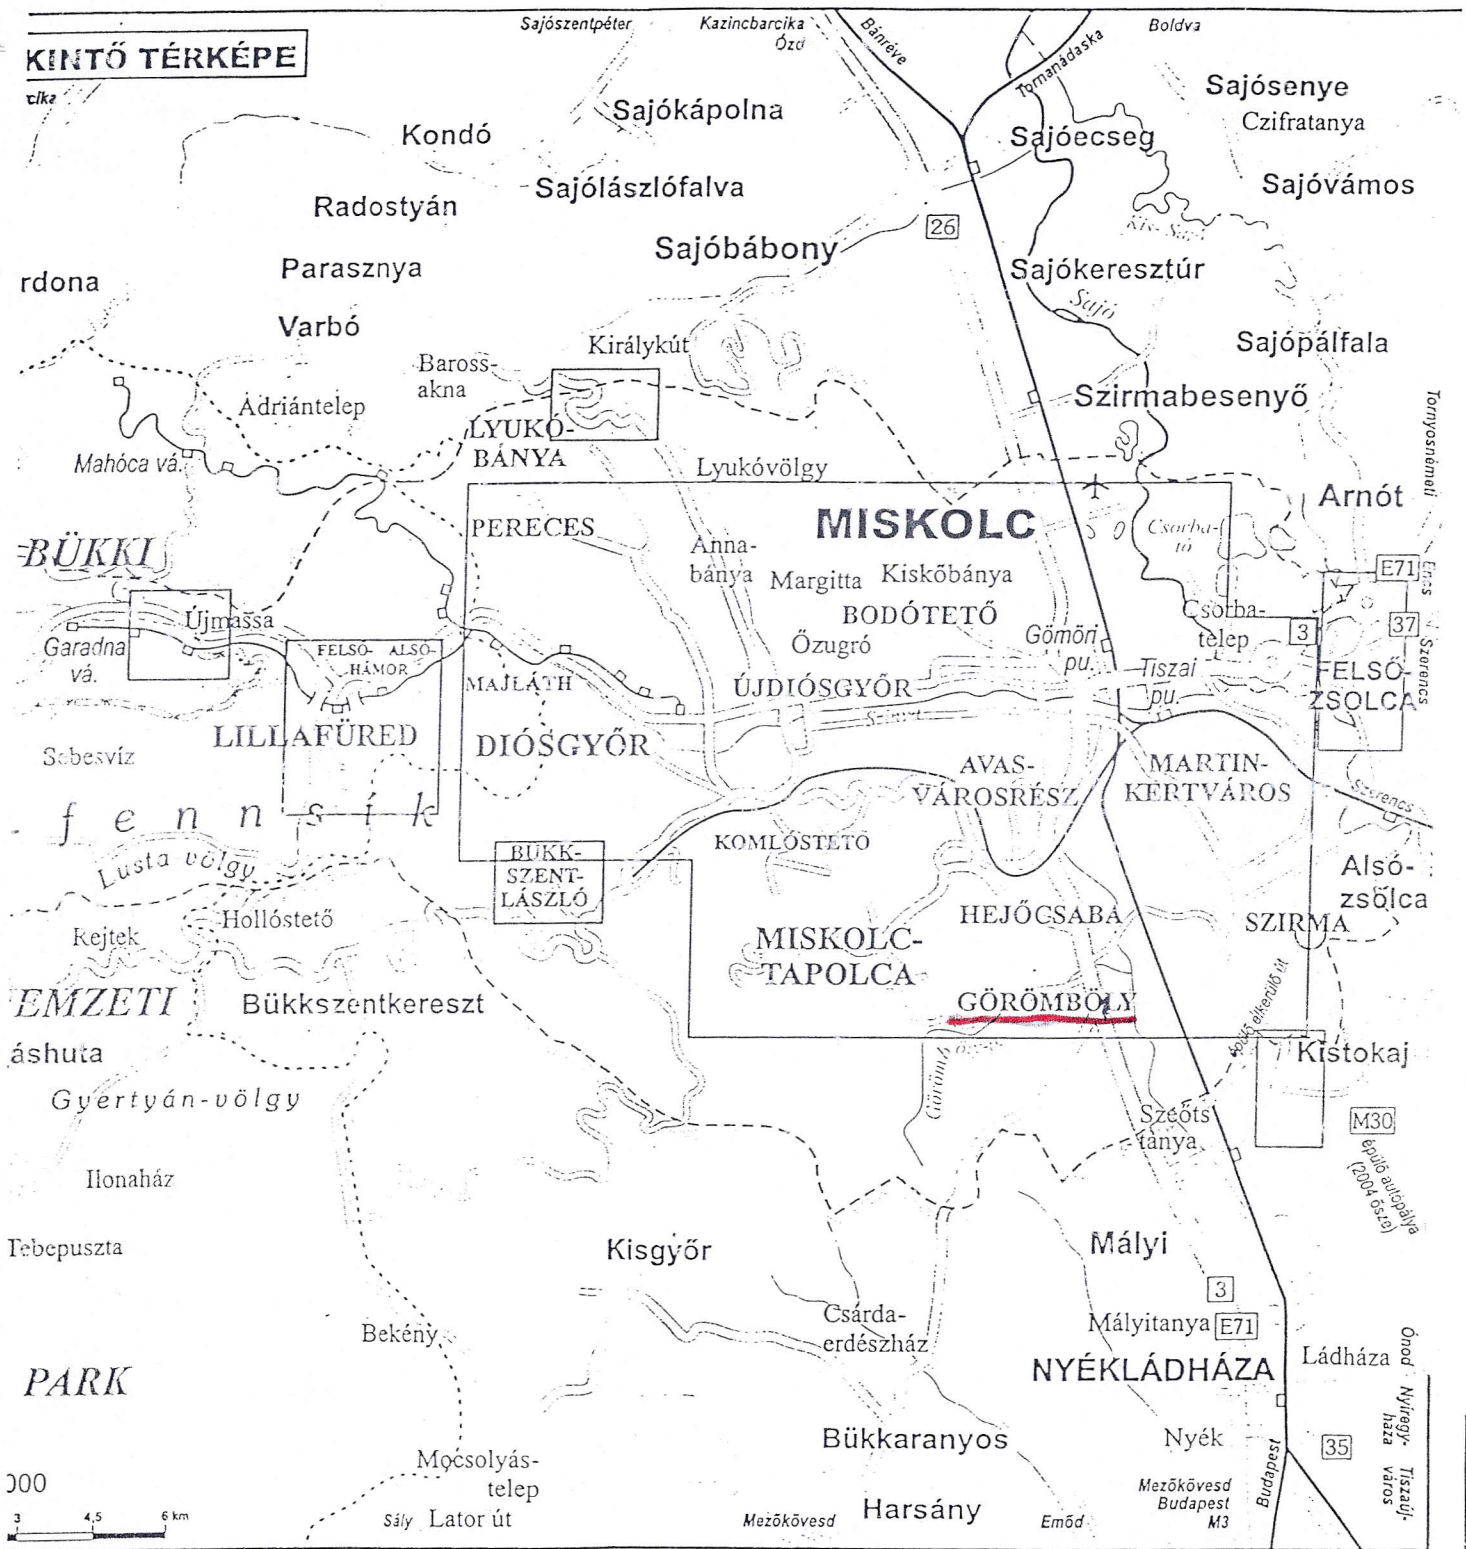

KINTŐ TÉRKÉPE

000
3 4.5 6 km

9

10

11

Mályi Budapest

M30

E71

CORA

Praktika

MOL

MOL

MOL

MOL

MOL

MOL

MOL

MOL

MOL

MOL

MOL

Miskolc Centrum